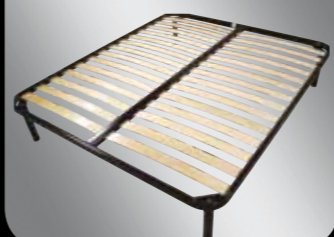

RETI

greenFLEX®
dolce dormire

La rete a doghe fissa Allumina con struttura in ferro, coniuga praticità dei sistemi più sofisticati ad una struttura rigorosamente essenziale che garantisce un sostegno naturale del corpo.

RETI IN METALLO: RETE A DOGA ALLUMINA

La rete a doghe fissa Allumina con struttura in ferro, coniuga praticità dei sistemi più sofisticati ad una struttura rigorosamente essenziale che garantisce un sostegno naturale del corpo.

Ha profilo sagomato 50 x 30 verniciata con polveri epossidiche ad alta resistenza. E' composta da 14 doghe in faggio multistrato di cm. 6.5 x 0.8 inserite in un controltaio interno, con piede a vite. Nella versione matrimoniale una barra di rinforzo centrale garantisce una tenuta perfetta del piano del letto.

Misure disponibili:

Larghezza: 80/85/90/95/100 * 120/140 *
160/165/170

Lunghezza: 190/195/200

MADE IN ITALY

by Greenflex

RETI
ALLUMINA

CERTIFICAZIONE

RETE IN METALLO